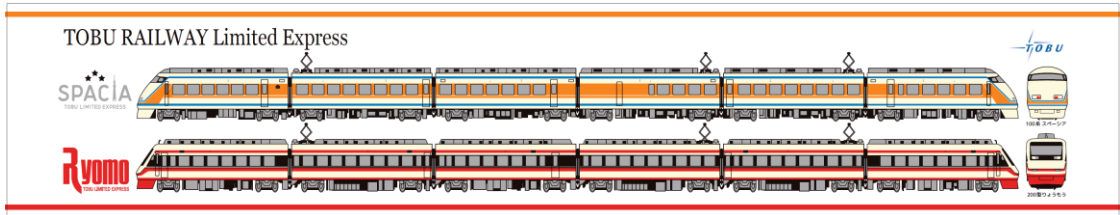

今回発売する「60000系」は、東武アーバンパークライン（野田線）8000系の置き換えとして2013年6月15日から導入された通勤型電車です。50090系（TJライナー）以来5年ぶりとなる新型車両で、50000系を基に「人と環境にやさしい車両」をコンセプトに設計されました。

イベント会場では、2,000個を先行発売いたします。

（一般発売日：11月19日（水）総発売数量6,000個）

2. ショルダーバッグ（画像上10030型、画像左下から50000型・60000系）

電車の形をした、かわいいショルダーバッグです。マチがあるので、お弁当箱やプラコップ等もしっかり入る使いやすいサイズです。内側にもポケットが付いていますので、すっきり収納できます。左右どちらからでも開け閉めしやすい大きめのダブルファスナーを使用しています。裏側には「TOBU RAILWAY」の文字が入っており、その横には、電車の形をした名札入れ付きなので、通園バッグにも最適です！

サイズ：高さ18.5×長さ25×幅(マチ)11.5cm

（一般発売日：12月15日（月））

3.マフラータオル (スぺーシア、りょうもう)

マフラータオルの特徴である長さを活用し、「東武の特急といえばこの車両!」と言われる「スぺーシア」と「りょうもう」の正面と側面をデザインし、ロゴも入れました。首にかけておくだけで汗を吸い取ってくれるので、スポーツをする時やウォーキングをする時に便利です。(一般発売日:12月15日(月))

4.東武電車ステッカー

東武を代表する歴代の電車やロゴなどはがきサイズの大判ステッカーです。(1袋につき1枚入り、全12種) ブラインドパッケージですので、どの車両が出るのか開けるまで分からないというおみくじ感覚でわくわく♪するのもよし! 全種コンプリートするのもよし! ステッカーを色々なところに貼って自分好みにアレンジするのもよし! と、様々な楽しみ方をしてみてください! (一般発売日:12月15日(月))