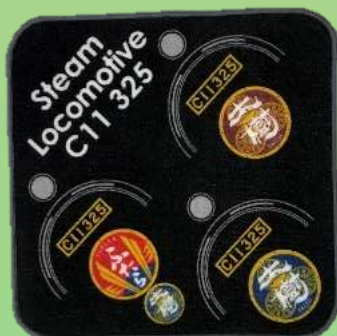

C11 123 C11 207 C11 325

- SL大樹ロングキーホルダー
Keychain 各880円

裏 C11123

裏 C11207

裏 C11325

- 下今市機関区 機関庫
アクリルスタンド
1600円
Acrylic display stand

- SL大樹 かわいい箸置シリーズ 各990円
Ceramic chopstick rest

C11 207

C11 325

C11 123

- SL大樹 ミニタオル
C11 207 660円
Face towel

- SL大樹 ミニタオル
C11 325 660円
Face towel

- SL大樹 ミニタオル
C11 123 660円
Face towel

- SL大樹マグネットフック
線路を曲げて鍵かけに1320円
Magnetic hook

※ お買い上げの際には、レジ袋有料(10円)にてご用意しております。

価格はすべて「税込」です。

SL大樹ふたら車内限定グッズ

SL Taiju Hutara Limited Edition Goods

- SL大樹ふたらロングキーホルダー 770円
Keychain
- SL大樹ふたらパーパークリップ 600円
Paper clip

- SL大樹ふたらアクリルスタンド 880円
Acrylic display stand

- SL大樹ふたら かわいい箸置
数量限定 990円
Ceramic chopstick rest